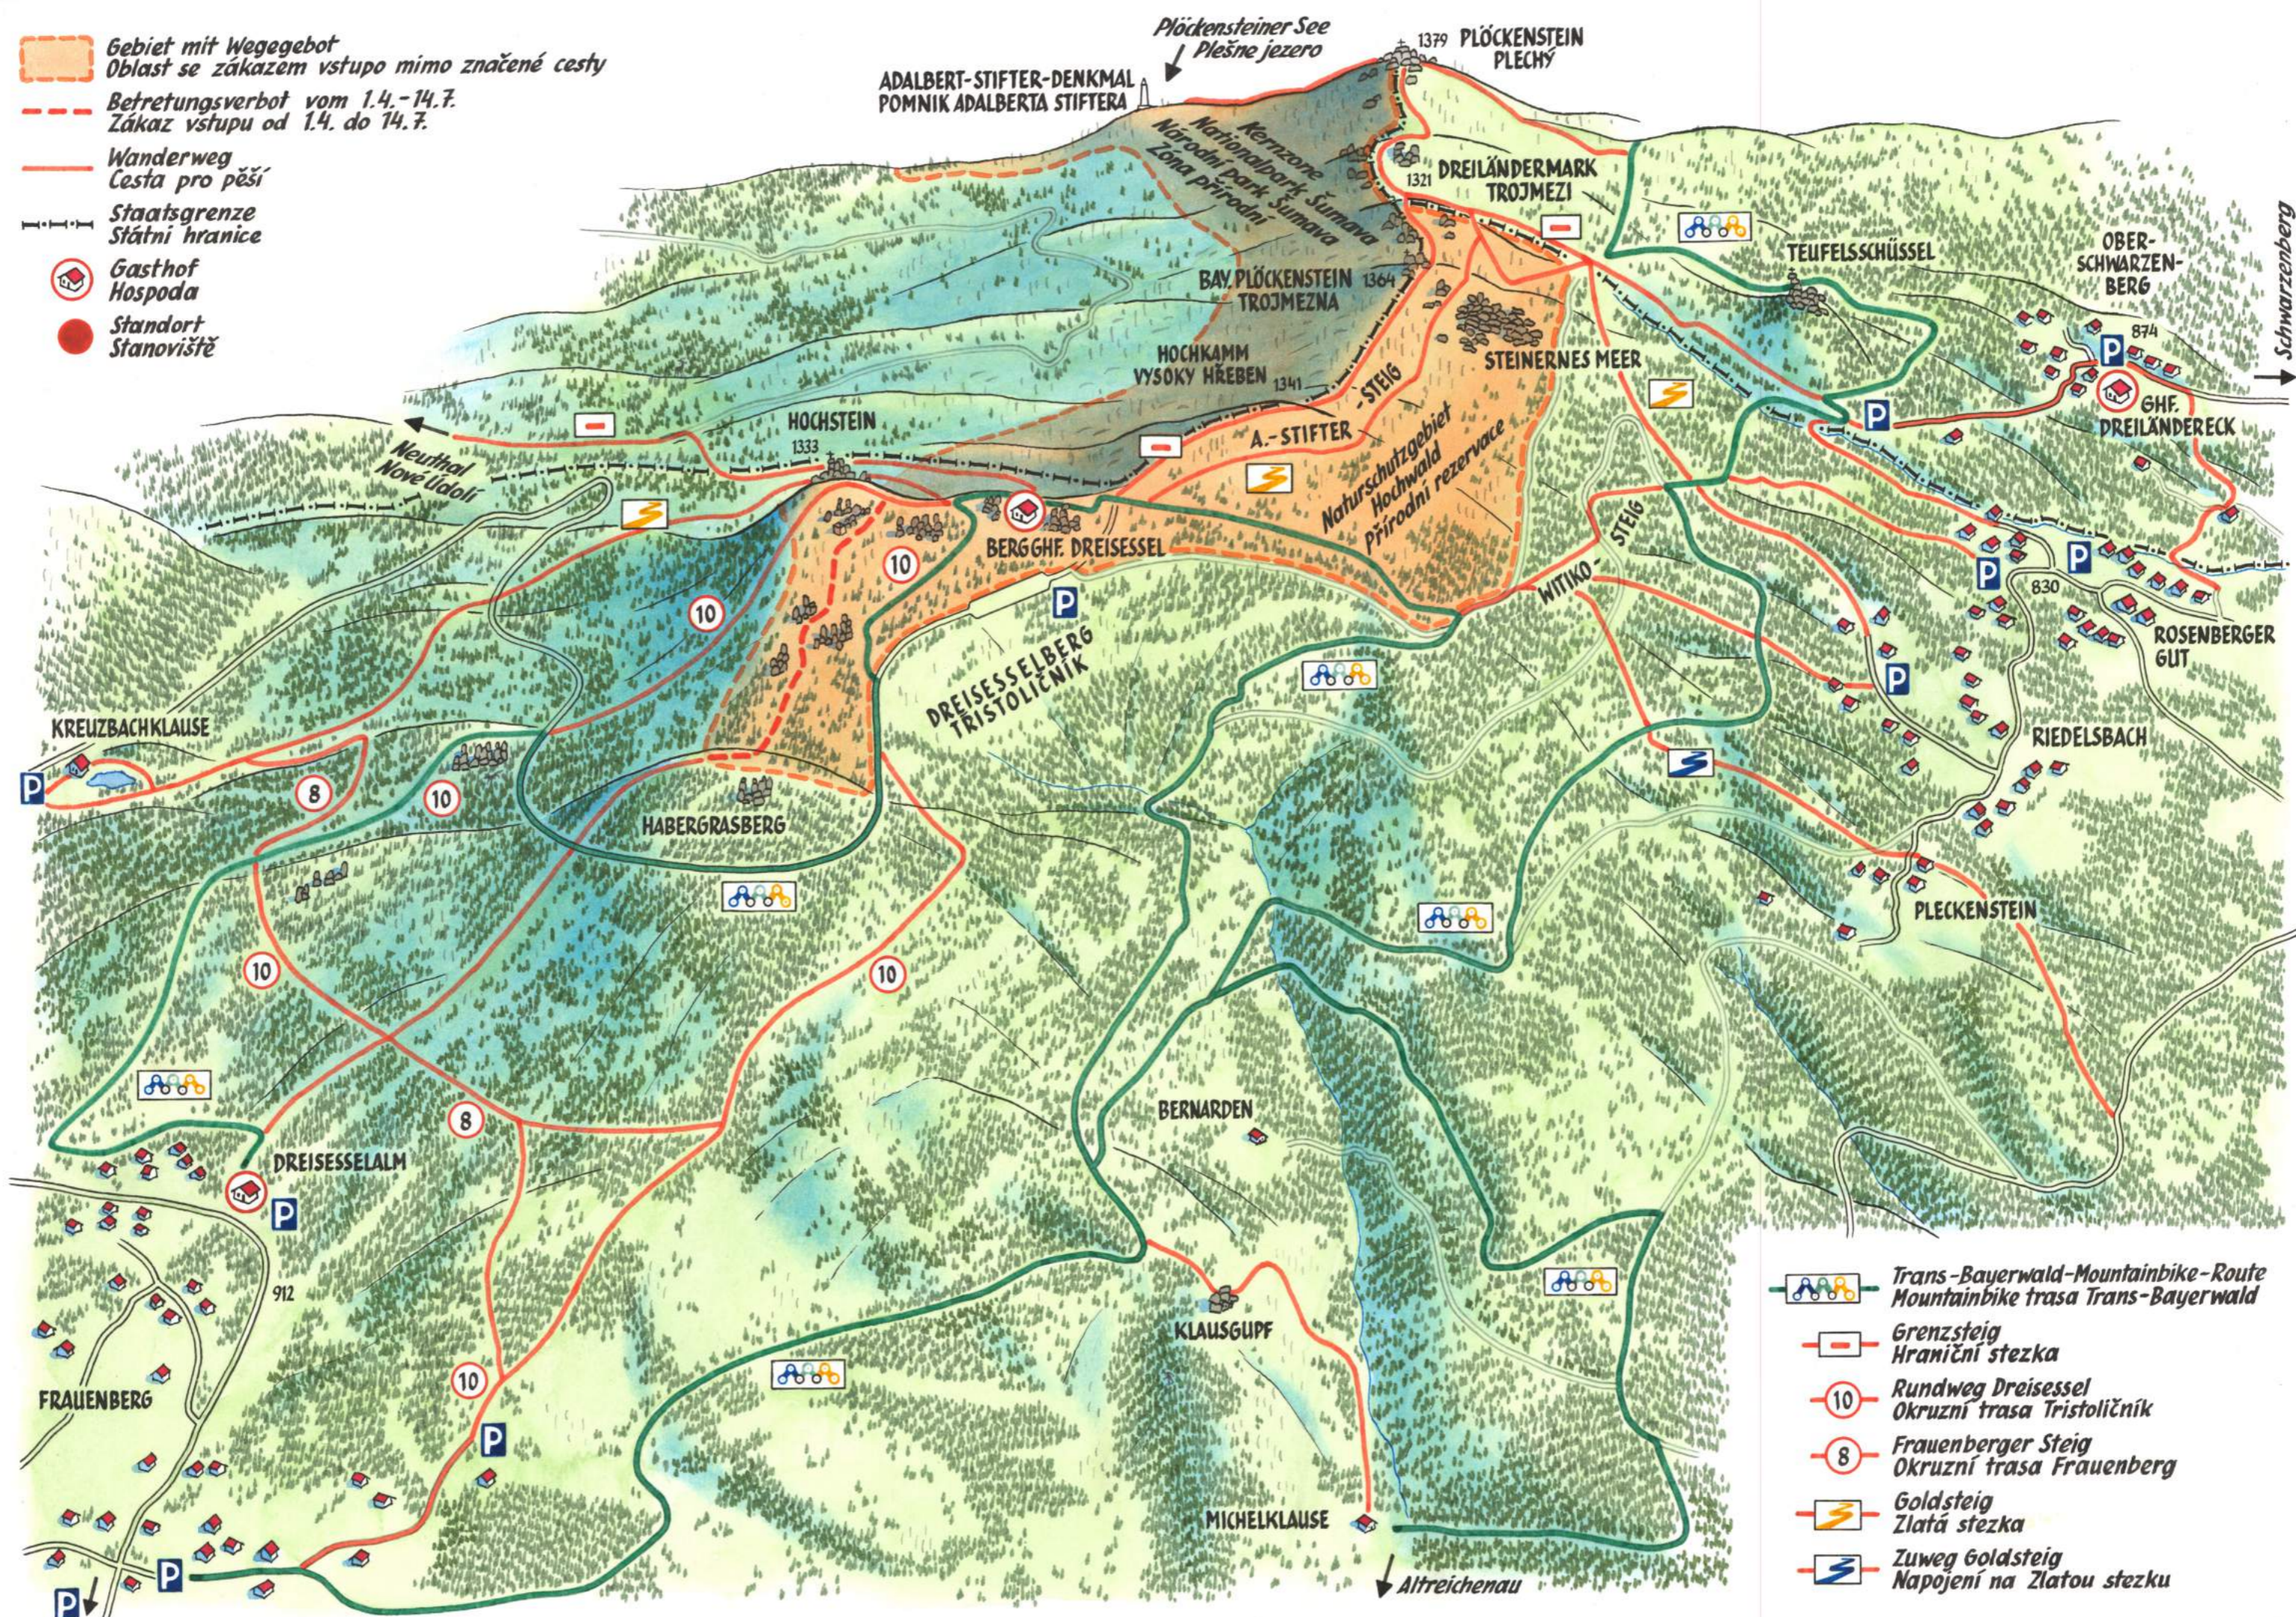

-  Gebiet mit Wegegebot  
Oblast se zákazem vstupu mimo značené cesty
-  Betretungsverbot vom 1.4.-14.7.  
Zákaz vstupu od 1.4. do 14.7.
-  Wanderweg  
Cesta pro pěší
-  Staatsgrenze  
Státní hranice
-  Gasthof  
Hospoda
-  Standort  
Stanoviště

-  Trans-Bayerwald-Mountainbike-Route  
Mountainbike trasa Trans-Bayerwald
-  Grenzsteig  
Hraniční stezka
-  Rundweg Dreisessel  
Okružní trasa Tristolčnick
-  Frauenberger Steig  
Okružní trasa Frauenberg
-  Goldsteig  
Zlatá stezka
-  Zuweg Goldsteig  
Nápojení na Zlatou stezku